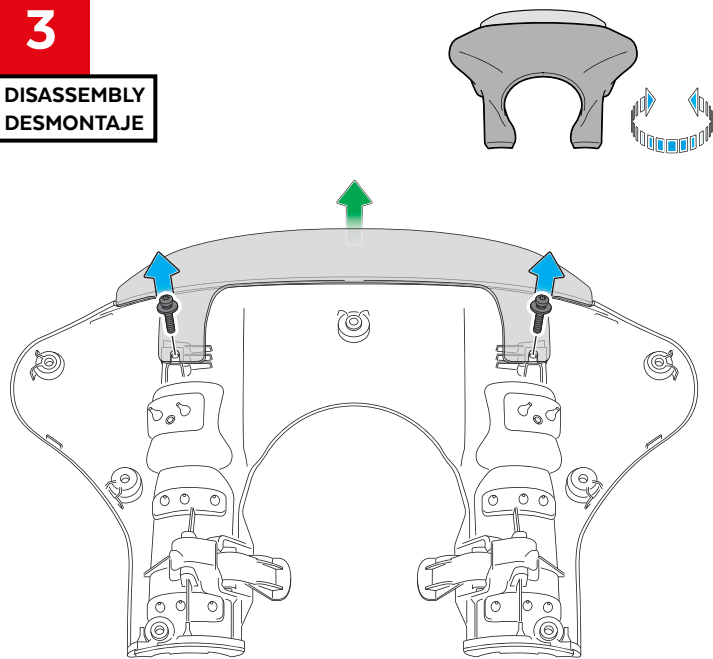

HARLEY DAVIDSON SOFTAIL SPORT GLIDE FL5B '18-

INSTRUCCIONES DE MONTAJE - MOUNTING INSTRUCTIONS - MONTAGEANLEITUNG

3

**DISASSEMBLY
DESMONTAJE**