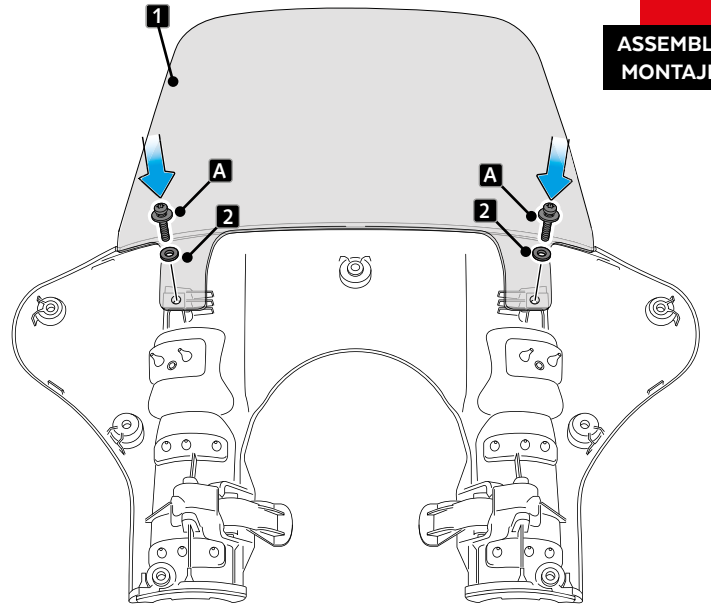

## M O U N T I N G I N S T R U C T I O N S

REF 929755

CÚPULA TOURING / TOURING SCREEN

ID	PIEZA/PART	DESCRIPCIÓN	DESCRIPTION	QTY	REF
1		Cúpula Touring	Touring screen	1	21236H/W/FM3
2		Arandela nylon M6	M6 Nylon Washer	2	ARANDEPNVCN0246

# HARLEY DAVIDSON SOFTAIL SPORT GLIDE FL5B '18-

INSTRUCCIONES DE MONTAJE - MOUNTING INSTRUCTIONS - MONTAGEANLEITUNG

**3**

**DISASSEMBLY  
DESMONTAJE**

**4**

**ASSEMBLY  
MONTAJE**

**A TORNILLOS ORIGINALES  
ORIGINAL SCREWS**