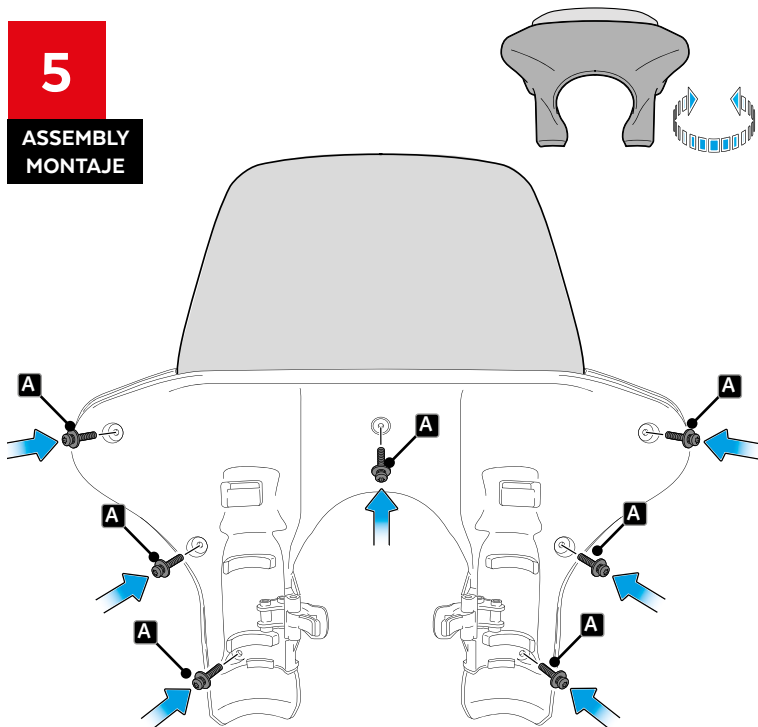

## M O U N T I N G I N S T R U C T I O N S

REF 929755

CÚPULA TOURING / TOURING SCREEN

ID	PIEZA/PART	DESCRIPCIÓN	DESCRIPTION	QTY	REF
1		Cúpula Touring	Touring screen	1	21236H/W/FM3
2		Arandela nylon M6	M6 Nylon Washer	2	ARANDEPNVCN0246

# HARLEY DAVIDSON SOFTAIL SPORT GLIDE FL5B '18-

INSTRUCCIONES DE MONTAJE - MOUNTING INSTRUCTIONS - MONTAGEANLEITUNG

**3**

**DISASSEMBLY  
DESMONTAJE**

**4**

**ASSEMBLY  
MONTAJE**

**A TORNILLOS ORIGINALES  
ORIGINAL SCREWS**

**5**

**ASSEMBLY  
MONTAJE**

**A TORNILLOS ORIGINALES  
ORIGINAL SCREWS**

**6**

**ASSEMBLY  
MONTAJE**