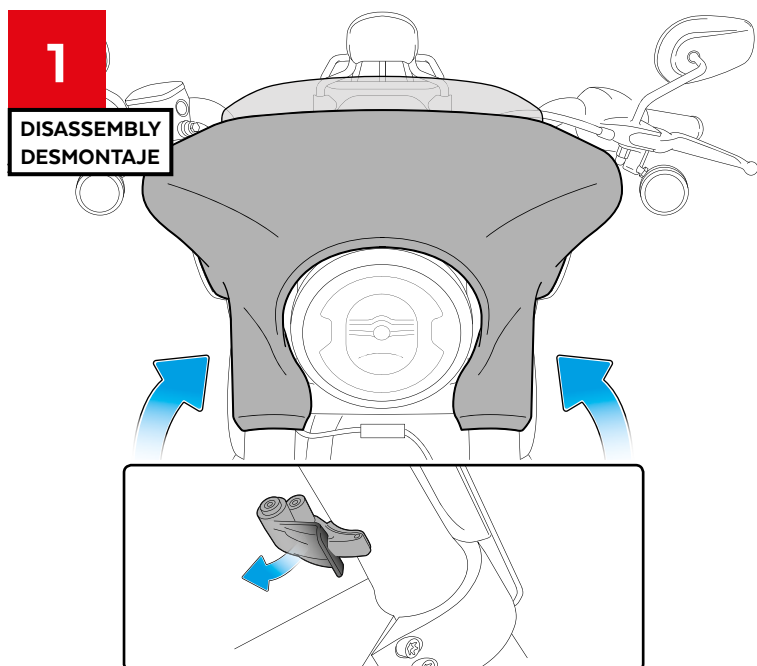

## M O U N T I N G I N S T R U C T I O N S

REF 929755

CÚPULA TOURING / TOURING SCREEN

ID	PIEZA/PART	DESCRIPCIÓN	DESCRIPTION	QTY	REF
1		Cúpula Touring	Touring screen	1	21236H/W/FM3
2		Arandela nylon M6	M6 Nylon Washer	2	ARANDEPNVCN0246