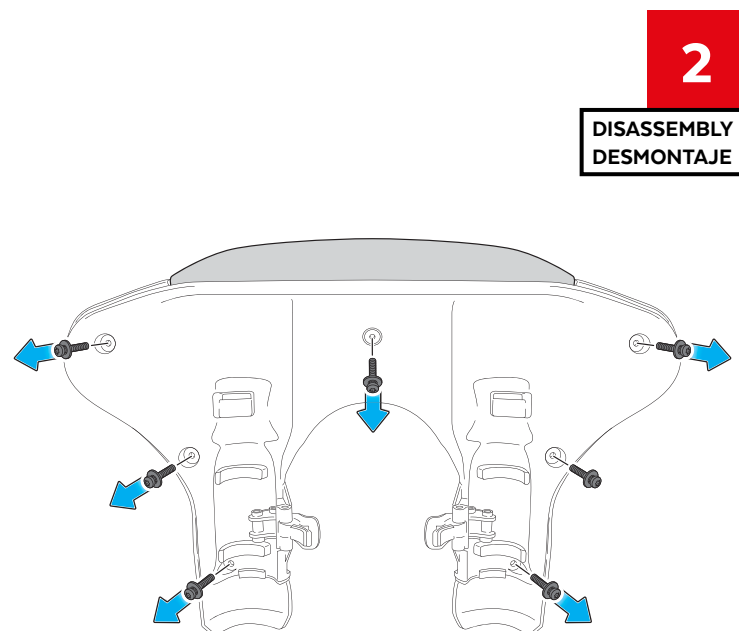

## M O U N T I N G I N S T R U C T I O N S

REF 929755

CÚPULA TOURING / TOURING SCREEN

ID	PIEZA/PART	DESCRIPCIÓN	DESCRIPTION	QTY	REF
1		Cúpula Touring	Touring screen	1	21236H/W/FM3
2		Arandela nylon M6	M6 Nylon Washer	2	ARANDEPNVCN0246

# HARLEY DAVIDSON SOFTAIL SPORT GLIDE FL5B '18-

INSTRUCCIONES DE MONTAJE - MOUNTING INSTRUCTIONS - MONTAGEANLEITUNG

**3**

**DISASSEMBLY  
DESMONTAJE**

**4**

**ASSEMBLY  
MONTAJE**

**A TORNILLOS ORIGINALES  
ORIGINAL SCREWS**